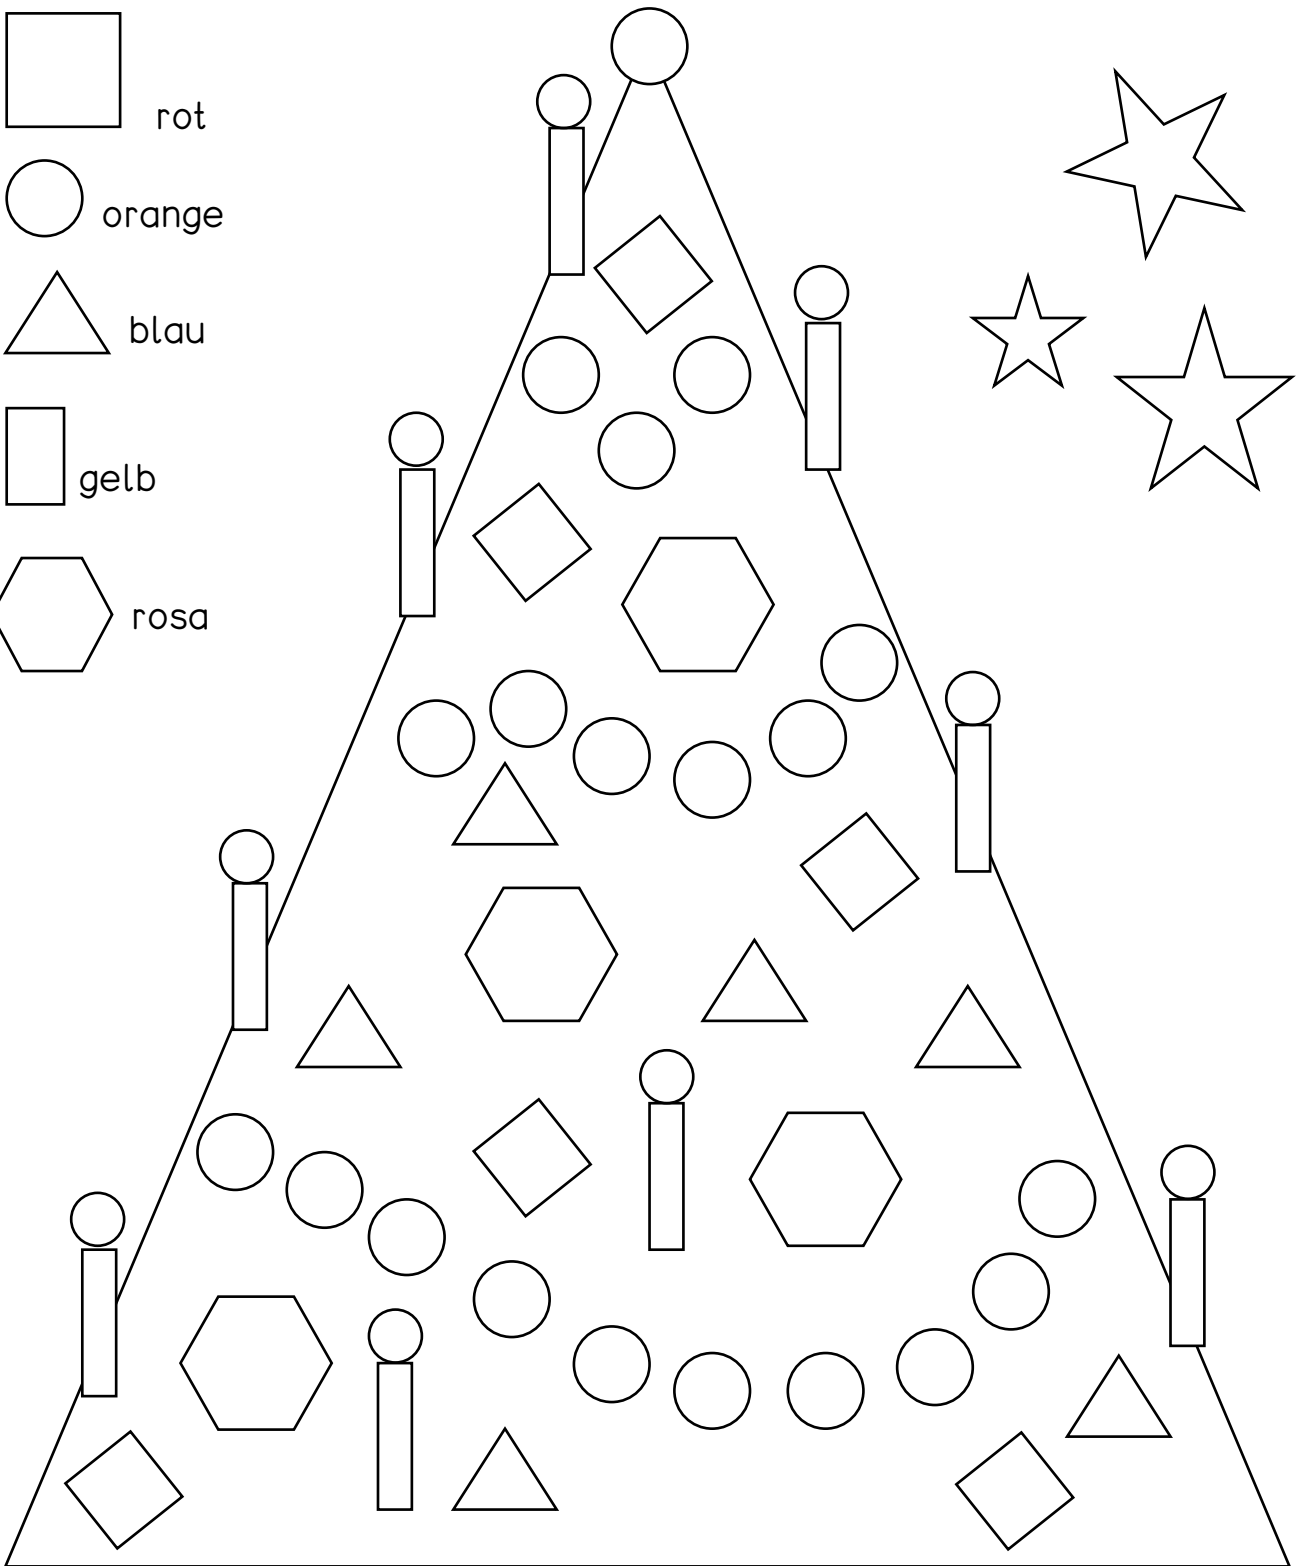

Ma/Geo

Name: \_\_\_\_\_

rot

orange

blau

gelb

rosa

Dieses Material stammt von [www.fraulocke-grundschultante.de](http://www.fraulocke-grundschultante.de)  
(Nicole Trapp)

Frau Locke